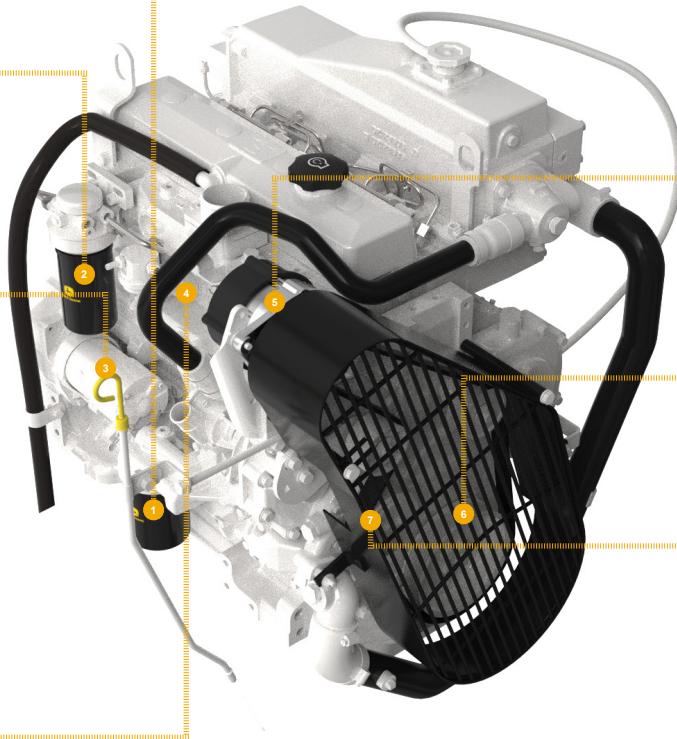

REPLACEMENT PART GUIDE

PowerTech 4.5L 4045TFM85 Marine Engine

OIL FILTER

[RE504836](#) (8843, 8863, 8864, 8865)

500 hrs of operation or every 12 months.

PRIMARY FUEL FILTER

[RE521540](#) (81BL, 81BK, 81F6, 81F7)

FINAL FUEL FILTER

[RE521538](#) (35DP)

500 hrs of operation or every 12 months.

STARTER

[RE564633](#) (24V, 4KW) (3090)

[RE70957](#) (12V) (3006)

[RE536490](#) (12V, 4KW) (30AG)

[RE540300](#) (12V, 7KW) (3007)

[RE501150](#) (24V) (3041)

SHORT BLOCK ASSEMBLY

[RE536402](#)

[RE520374](#)

Piston marked RE520589; also order RE527042 and DD15664; also order R503880, R515040 and R516648 or R505567, R515040 and R516648.

ALTERNATOR

[RE537146](#) (28V, 50A) (3142)

[RE540412](#) (14V, 75A) (3148)

[RE540413](#) (28V, 50A) (3149)

[RE533654](#) (12V, 120A) (3141)

[RE533653](#) (12V, 95A) (3140)

[RE533516](#) (12V, 75A) (3138)

CRANKSHAFT PULLEY