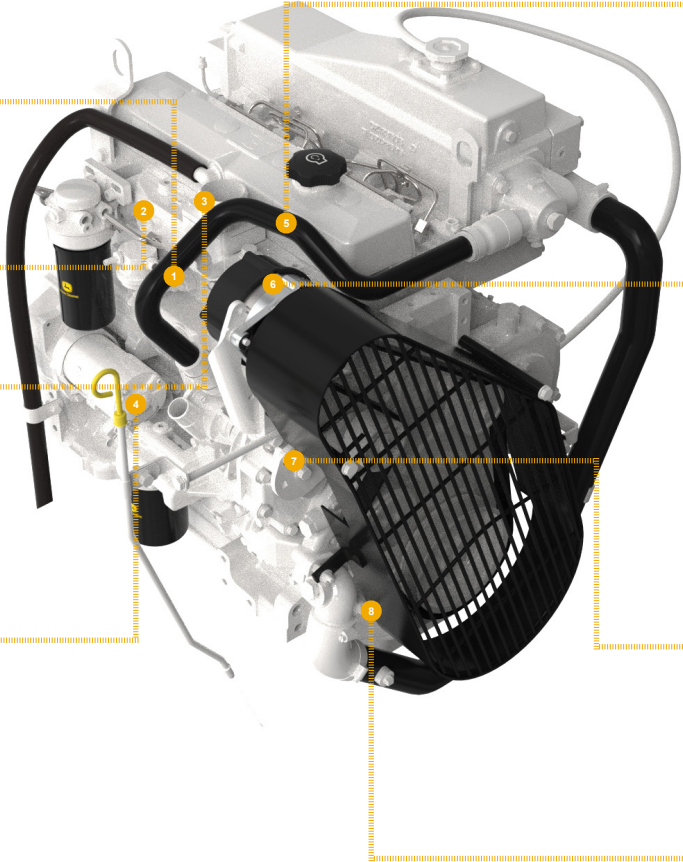

REMAN PARTS GUIDE

PowerTech 4.5L 4045TFM85 Marine Engine

CONTROLLER

[SE502802](#) (REMAN FOR [RE526588](#))
(LEVEL 16, 24V/12V) (16KA, 16TE)

CONNECTING ROD

[SE501094](#) (REMAN FOR [RE500608](#)) (4838)

TURBOCHARGER

[SE502342](#) (REMAN FOR [RE521329](#)) (65Y4)

STARTER

[SE501406](#) (REMAN FOR [RE501150](#)) (24V) (3041)
[SE501402](#) (REMAN FOR [RE540300](#)) (12V, 7KW) (3007)
[SE502733](#) (REMAN FOR [RE564633](#)) (24V, 4KW) (3090)
[SE501403](#) (REMAN FOR [RE70957](#)) (12V) (3006)

CYLINDER HEAD

[SE501809](#) (REMAN FOR [RE532328](#)) (5130)

ALTERNATOR

[SE501342](#) (REMAN FOR [AH137883](#)) (12V, 95A) (3140)
[SE501343](#) (REMAN FOR [AH165975](#)) (12V, 120A) (3141)
[SE502626](#) (REMAN FOR [RE533516](#)) (12V, 75A) (3138)
[SE502627](#) (REMAN FOR [RE533653](#)) (12V, 95A) (3140)
[SE502628](#) (REMAN FOR [RE533654](#)) (12V, 120A) (3141)
[RM100226](#) (REMAN FOR [RE540412](#)) (14V, 75A) (3148)

FUEL INJECTION NOZZLE

[SE501928](#) (REMAN FOR [DZ100211](#)) (16KA)

[SE501925](#) (REMAN FOR [DZ100212](#)) (16TE)

FUEL INJECTION PUMP

[SE501915](#) (REMAN FOR [RE507959](#)) (16KA, 16TE)

OIL PUMP

[SE501814](#) (REMAN FOR [DZ100057](#)) (5001)