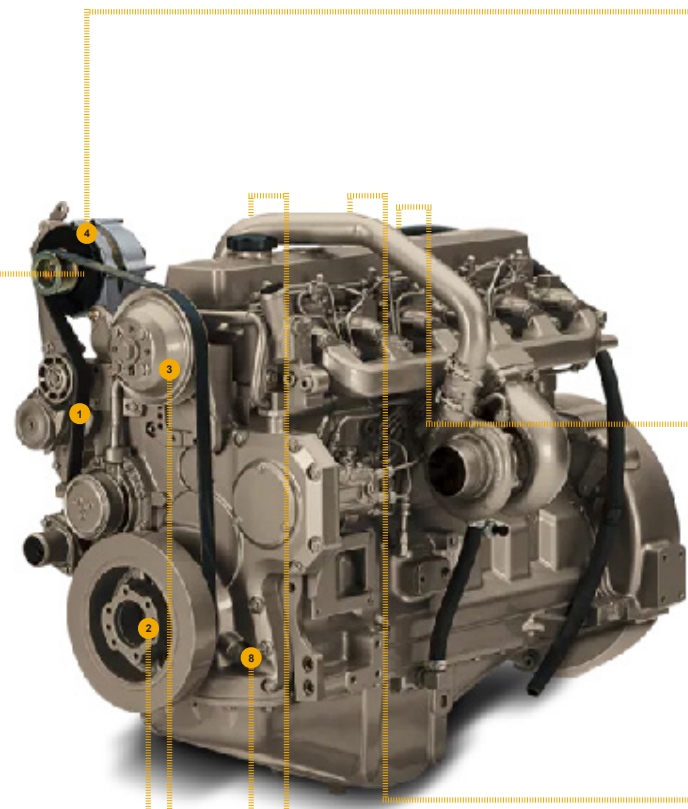

CRANKSHAFT PULLEY & DAMPER

- [RE59355](#) (6801)
- [RE500013](#) (6803)
- [R133296](#) (OD = 193 mm) (1305)
- [R133295](#) (OD = 173 mm) (1306)

FAN PULLEY

- [R128658](#) (OD = 140 mm) (OD = 145 mm) (8601) (8604) (8607) (8610) (8629)
- [R128660](#) (OD = 168 mm) (OD = 173 mm) (8602) (8605) (8608) (8611)
- [R128662](#) (OD = 203 mm) (8606) (8609) (8612)

ALTERNATOR

- [RE533653](#) (24V, 95 A) (3107)
- [RE533654](#) (12V; 120A; ISKRA) (3108)
- [RE533516](#) (12 V, 75 A) (3109) (3111)
- [RE537146](#) (28 V, 50 A) (3114)
- [RE506196](#) (12V, 55 AMP) (3115)
- [DZ114956](#) (12V, 65 AMP) (3122)
- [DZ117503](#) (24 V, 140 A) (3126)
- [RE505895](#) (12V, 75A) (3135)

STARTER

- [RE70961](#) (DENSO, 24V) (3001)
- [DZ129200](#) (12 V, 2.5 KW) (3005)
- [RE70961](#), [RE501150](#) (LH) (RH; 24 V, LH; 24 V) (3061)
- [RE65189](#) (24V) (3011)
- [RE540302](#) (12V, 2.5 KW) (3012)
- [RE70957](#) (12V, DENSO) (3006)
- [RE501150](#) (24V) (3041) (3080)
- [RE523502](#) (12 V) (3084)
- [RE523502](#) (RH), [RE523501](#) (LH) (12V, 4.2 KW RH) (12 V, 4.2 KW, LH) (3088)
- [RE501150](#) (24 V) (3041) (3080)
- [DZ110083](#) (24 V, 4 KW) (3067) (3068)
- [RE70474](#), [RE70960](#) (24 V) (3010)
- [RE65175](#) (3003)
- [RE64474](#) (12 V) (3025)
- [RE549229](#) (12 V) (3013)
- [RE523501](#) (12 V) (3073)
- [RE501166](#) (12 V) (3026)

FUEL FILTER

- [RE60021](#) (3518) (3522) (3589) (3590) (3591)
- [RE62419](#) (3527) (3545)

OIL FILTER

1. [RE504836](#) (8843)
   - [DZ118286](#) (8801) (8802) (8803) (8805) (8806) (8807) (8809) (8810) (8815) (88AA)
2. 500 Hrs of operation or Every 12 months

SHORT BLOCK ASSEMBLY

- [RE571654](#)