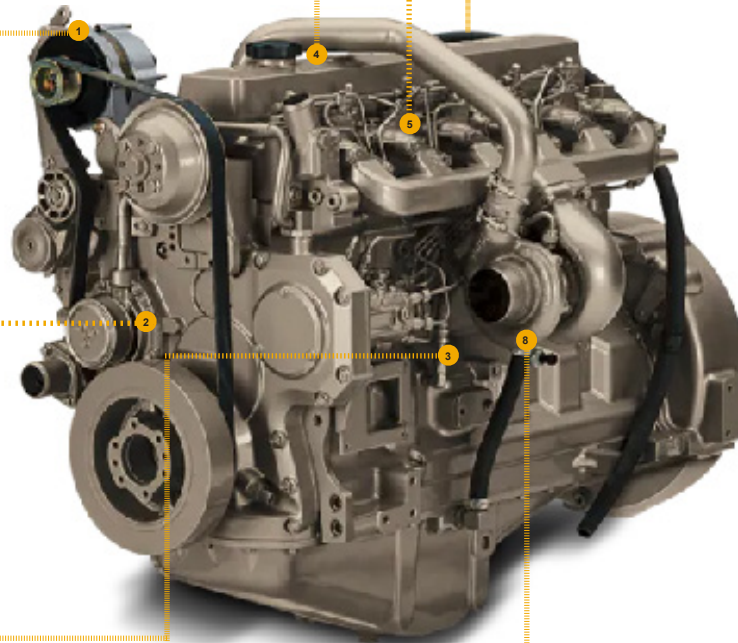

REMAN PARTS GUIDE

PowerTech 6.8L 6068TF220 Engine

ALTERNATOR

- [RM100224](#) (REMAN FOR [RE505895](#)) (12 V, 75 A) (3135)
- [RM100225](#) (REMAN FOR [RE537146](#)) (28 V, 75 A) (50 A) (3114)
- [SE501341](#) (REMAN FOR [AT175195](#), [TY24322](#) OR [AT185696](#)) (12 V, 45 A) (3104)
- [SE501342](#) (REMAN FOR [AT175194](#), [TY24485](#) OR [AT220394](#)) (12 V, 95 A) (3107)
- [SE501348](#) (REMAN FOR [AT208541](#), [TY25955](#), [TY6794](#)) (24 V, 80 A) (3124)
- [SE501387](#) (REMAN FOR [DZ114956](#), [AT220393](#), [TY6799](#), [AT173624](#)) (12 V, 65 A) (3115) (3122) (3109)
- [SE501823](#) (REMAN FOR [RE506196](#)) (12 V, 55 A) (3115) (3122) (3101)
- [SE502626](#) (REMAN FOR [RE533516](#)) (12 V, 75 A) (3109) (3111)
- [SE502628](#) (REMAN FOR [RE533654](#)) (12 V, 120 A) (3108)
- [SE502627](#) (REMAN FOR [RE533653](#)) (12 V, 95 A) (3107)
- [SE501343](#) (REMAN FOR [AH165975](#)) (12 V, 120 A) (3108)

WATER PUMP

- [SE501609](#) (REMAN FOR [RE546906](#)) (4425) (4426) (4403)

A/C COMPRESSOR

- [SE503065](#) (REMAN FOR [RE46609](#)) (7412) (7410) (7406)
- [RE69716](#) (REMAN FOR [SE501459](#), [SE503055](#)) (7406)
- [SE503059](#) (REMAN FOR [SE501468](#)) (7406) (7410)

CONNECTING ROD

- [SE501094](#) (REMAN FOR [RE500608](#)) (4810) (4820) (4824)
- [SE501096](#) (REMAN FOR [RE500002](#)) (4805)
- [SE501093](#) (REMAN FOR [RE500608](#)) (4810) (4820) (4824)

CYLINDER HEAD

- [SE501581](#) (REMAN FOR [RE57489](#)) (5107)

INJECTION NOZZLE

- [SE501101](#) (REMAN FOR [RE48786](#)) (16KK) (16SG) (16SH) (16ZL) (16ZM) (16ZP) (16LX) (165L) (165K) (16ZN) (16RJ) (16RK) (16GS)

STARTER

- [SE501401](#) (REMAN FOR [RE540301](#)) (12 V, 2.5 KW) (3005)
- [SE501403](#) (REMAN FOR [RE70957](#)) (12 V) (3006) (3060)
- [SE501405](#) (REMAN FOR [RE70474](#), [RE70960](#)) (12 V) (3010) (3060)
- [SE501406](#) (REMAN FOR [RE501150](#) OR [TY24443](#)) (24 V) (3080) (3061) (3041)
- [SE501407](#) (REMAN FOR [RE70961](#), [RE500345](#)) (24 V) (3061) (3001)
- [SE501408](#) (REMAN FOR [RE65175](#)) (3003)
- [SE501409](#) (REMAN FOR [RE65190](#), [RE549229](#)) (12 V) (3013)
- [SE502632](#) (REMAN FOR [RE523502](#)) (12 V) (3084) (3052) (3064) (3088)
- [SE502634](#) (REMAN FOR [RE65189](#)) (24 V) (3011)
- [SE502631](#) (REMAN FOR [RE523501](#)) (12 V, 4.2 KW) (3073) (3088) (3064)

TURBOCHARGER

- [SE502219](#) (REMAN FOR [RE509384](#)) (65DF) (65DH) (65DK)
- [SE502333](#) (REMAN FOR [RE509435](#)) (65EB) (65EC) (65AC)
- [SE502329](#) (REMAN FOR [RE509436](#)) (6504) (6587)
- [SE502334](#) (REMAN FOR [RE509807](#)) (65AJ)
- [SE502183](#) (REMAN FOR [RE515732](#)) (6505)
- [SE502187](#) (REMAN FOR [RE60001](#), [RE60075](#)) (6505)
- [SE500276](#) (REMAN FOR [RE60074](#), [SE500276](#)) (6504) (6522) (6587)
- [SE502187](#) (REMAN FOR [RE60075](#), [SE502187](#)) (6505)