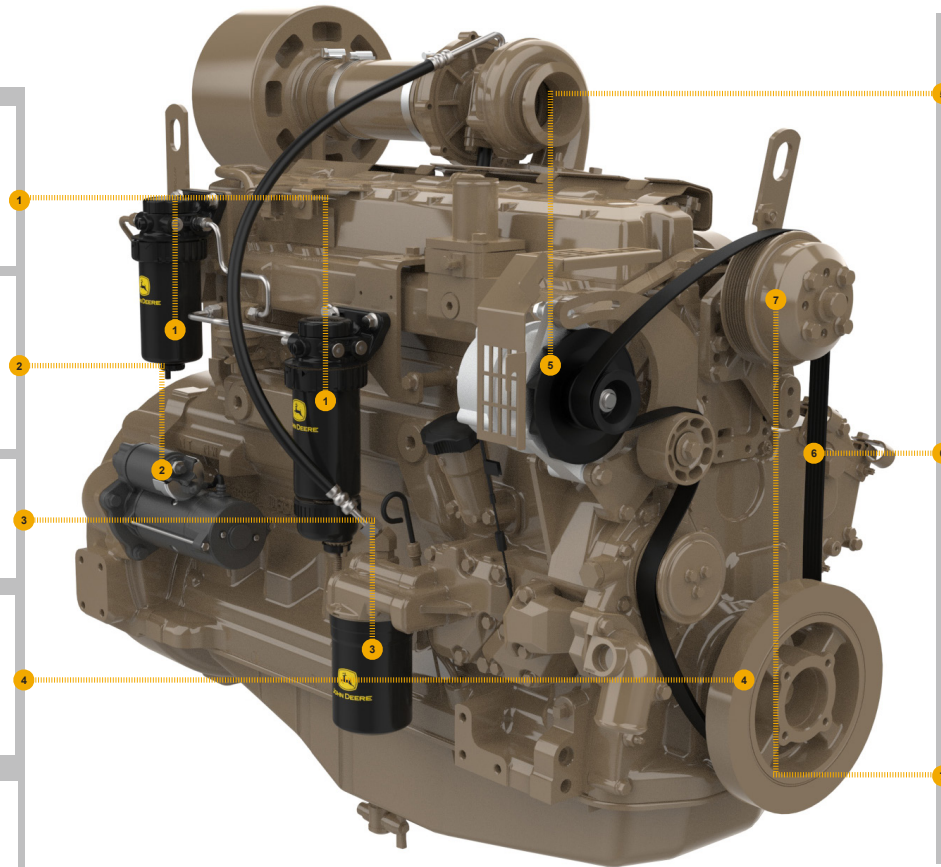

REPLACEMENT PARTS GUIDE

Power Units for Genset 6068HFU82 Stage III A Engine

FUEL FILTER

[RE522878](#) (35ED)
[AT526918](#) (35ED)
[RE541922](#) (8171)

500 hrs of operation or every 12 months.

STARTER MOTOR

[DZ129200](#) (12V; 2.5KW) (3005)
[DZ110083](#) (24V; 4KW) (3067)
[RE523502](#) (12V) (3084)
[RE546868](#) (12V; 3.2KW) (30BA)
[RE552251](#) (24V; 3.5KW) (30CA)

OIL FILTER

[RE504836](#) (8843)

500 hrs of operation or every 12 months.

CRANKSHAFT PULLEY & DAMPER

[DZ119883](#) (OD = 350 MM) (6813)
[RE505881](#) (OD = 168 MM) (1324)
[R545126](#) (OD = 173 MM) (1333)

SHORT BLOCK ASSEMBLY

[RE551693](#) PISTON MARKED RE527039
[RE551694](#) PISTON MARKED RE545770

FAN PULLEY

[R128658](#) (OD = 145 MM) (8610) (8604)
 (8607)
[R128660](#) (OD = 168 MM) (8611)
[R128661](#) (OD=183.5 MM) (8658)

JOHN DEERE

Genuine Parts and Service

REMAN PARTS GUIDE

Power Units for Genset 6068HFU82 Stage III A Engine