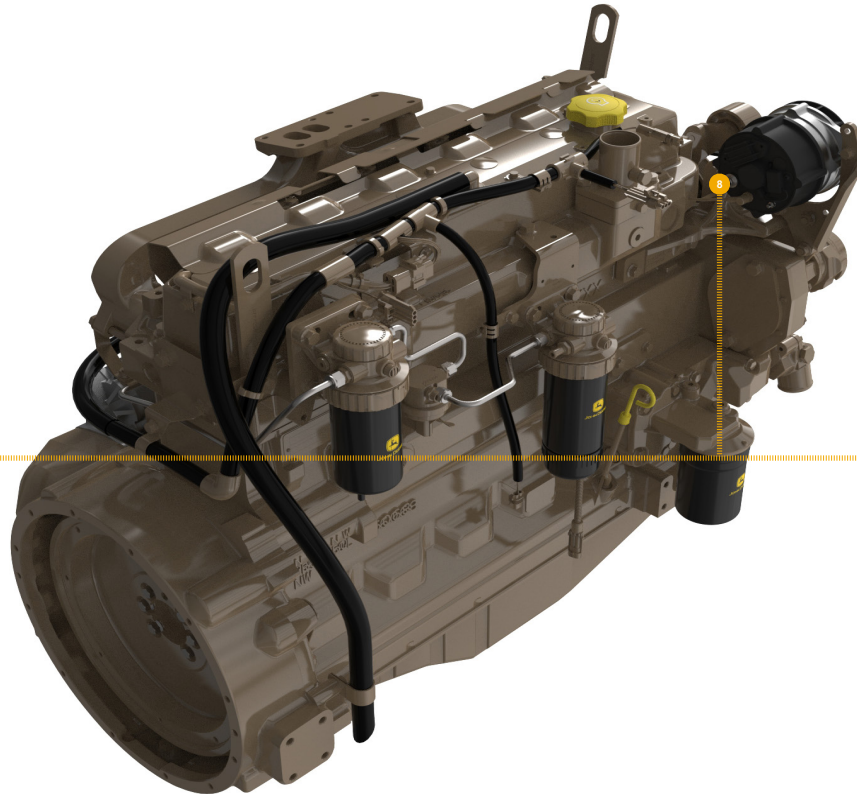

[AT387574](#) (BOSCH, 24 V, 100 A) (3152)

[AXE28087](#) (12 V, 185 A) (3146)

[DZ117503](#) (24 V, 190 A) (3147)

[RE533516](#) (12 V, 75 A) (3138)

[DZ114956](#) (Only for Non-OEM) (12 V, 65 A)
(3138)

CRANKSHAFT PULLEY

[R522890](#) (OD = 235 mm) (8656, 8659)

JOHN DEERE

Genuine Parts and Service

REPLACEMENT PART GUIDE

6068HF285 PowerTech OEM (6068 Tier 3 Engine)

FAN BELT

[T428870](#) (LGTH = 2415 mm) (24EU)
[T428868](#) (LGTH = 2265 mm) (24EY)
[DZ118999](#) (LGTH = 2260 mm) (24EY)
[DZ119013](#) (LGTH = 2330 mm) (24EZ)
[T437055](#) (LGTH = 2335 mm) (24EZ)
[DZ119016](#) (LGTH = 2345 mm) (24FT)
[DZ117267](#) (LGTH = 1690 mm) (24GF)
[DZ119477](#) (LGTH = 1565 mm) (24HD)
[T428724](#) (LGTH = 1575 mm) (24HE)
[DZ119533](#) (LGTH = 2360 mm) (24EA, 24HT)
[DZ119059](#) (LGTH = 1515 mm) (240B)
[DZ119385](#) (LGTH = 1650 mm) (24LA)
[DZ118650](#) (LGTH = 1820 mm) (24LA)
[DZ119970](#) (LGTH = 1550 mm) (24HA)
[DZ118781](#) (LGTH = 1700 mm) (24FH, 34GG)
[DZ119530](#) (LGTH = 1675 mm) (24EH, 24GK)
[DZ115812](#) (LGTH = 1680 mm) (24EK)
[DZ117268](#) (LGTH = 1530 mm) (24GP)
[DZ118768](#) (LGTH = 1535 mm) (24GR)
[DZ112758](#) (LGTH = 1565 mm) (24GY)
[T428692](#) (LGTH = 1665 mm) (24FU)

FAN BELT

[DZ118783](#) (LGTH = 1685 mm) (24FX)
[DZ118815](#) (LGTH = 1725 mm) (24FY)
[DZ117266](#) (LGTH = 1705 mm) (24GH)
[DZ118786](#) (LGTH = 1715 mm) (24GL)
[DZ118817](#) (LGTH = 1735 mm) (24GM)
[DZ118827](#) (LGTH = 1460 mm) (24GN)
[T428712](#) (LGTH = 2400 mm) (24GS)
[DZ119643](#) (LGTH = 2315 mm) (24GT)
[DZ119002](#) (LGTH = 2250 mm) (24GV)
[R523125](#) (LGTH = 1545 mm) (24GZ)
[DZ113132](#) (LGTH = 1545 mm) (24GZ)
[DZ119063](#) (LGTH = 1563 mm) (24HC)
[DZ119014](#) (LGTH = 2335 mm) (24HL)
[T428818](#) (LGTH = 1590 mm) (24HW)
[T428824](#) (LGTH = 2300 mm) (24HB)
[DZ119017](#) (LGTH = 2385 mm) (24LR)
[DZ116024](#) (LGTH = 1525 mm) (24NN)
[DZ119061](#) (LGTH = 1540 mm) (24GY, 2488)
[T428694](#) (LGTH = 1710 mm) (24ES)
[T429109](#) (LGTH = 1660 mm) (24FN, 24GJ)