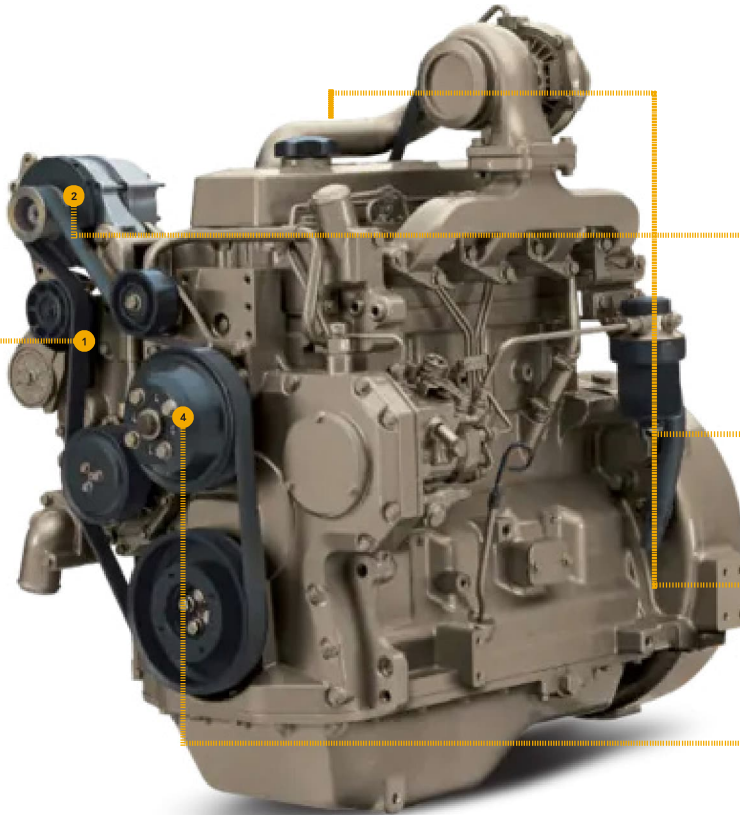

REPLACEMENT PART GUIDE

PowerTech™ 4.5L 4045HF150 Engine (Worldwide Edition)

FAN BELT

[DZ114929](#) (LGTH = 1655 MM) (24DO) (24DS) (240H) (2444) (2426) (2465) (2470)
[DZ115455](#) (LGTH = 1550 MM) (2407) (24AJ) (24AL) (24AT)
[DZ115812](#) (LGTH = 1680 MM) (24EF) (2428) (2445)
[DZ117267](#) (LGTH = 1690 MM) (24EC)
[DZ117268](#) (LGTH = 1530 MM) (2406) (240P)
[DZ118763](#) (LGTH = 1490 MM) (240A)
[DZ118764](#) (LGTH = 1525 MM) (24AG)
[DZ118781](#) (LGTH = 1700 MM) (24DZ) (240J)
[DZ118815](#) (LGTH = 1725 MM) (24ED)
[DZ119013](#) (LGTH = 2330 MM) (2434)
[DZ119018](#) (LGTH = 2395 MM) (24EB)
[DZ119059](#) (LGTH = 1515 MM) (24BP) (240B)
[DZ119060](#) (LGTH = 1555 MM) (2404) (240Q)
[DZ119062](#) (LGTH = 1550 MM) (LGTH = 1545 MM) (240C) (240D)
[DZ119063](#) (LGTH = 1560 MM) (2408) (24AH)
[DZ119416](#) (LGTH = 1595 MM) (2416)
[DZ119477](#) (LGTH = 1565 MM) (2423) (2415) (2461)
[DZ119478](#) (LGTH = 1570 MM) (2420)
[DZ119515](#) (LGTH = 1585 MM) (240E) (2410) (2443)
[DZ119516](#) (LGTH = 1590 MM) (LGTH = 1600 MM) (2411) (2435) (2440) (24DB) (24DD)
[DZ119520](#) (LGTH = 1605 MM) (2417) (2437) (2463) (24DH)
[DZ119521](#) (LGTH = 1610 MM) (2412) (2442) (2468) (2469) (24DL) (24DT)
[DZ119522](#) (LGTH = 1630 MM) (2419) (2439) (2464) (24DM)
[DZ119530](#) (LGTH = 1675 MM) (24DQ)
[DZ119533](#) (LGTH = 2360 MM) (24EA)
[DZ119715](#) (LGTH = 1625 MM) (240G) (24DF) (24DI) (24DR)
[R134625](#) (LGTH = 1645 MM) (24DP)
[T428692](#) (LGTH = 1665 MM) (24DX) (24DY)
[T428724](#) (LGTH = 1575 MM) (2409) (240U) (2462) (2460)
[T428725](#) (LGTH = 1640 MM) (24DG) (24DU) (2432)
[T428818](#) (LGTH = 1590 MM) (2436) (2424) (24AK) (24AM)
[T428820](#) (LGTH = 1580 MM) (2421) (24AR)
[T428822](#) (LGTH = 1615 MM) (24DE) (24DJ) (2431)
[T428823](#) (LGTH = 1635 MM) (24DK) (24DN) (24DV) (2430) (2466)
[T428825](#) (LGTH = 1650 MM) (24EE)
[T428863](#) (LGTH = 1620 MM) (24DC)
[T437055](#) (LGTH = 2325 MM) (2446)