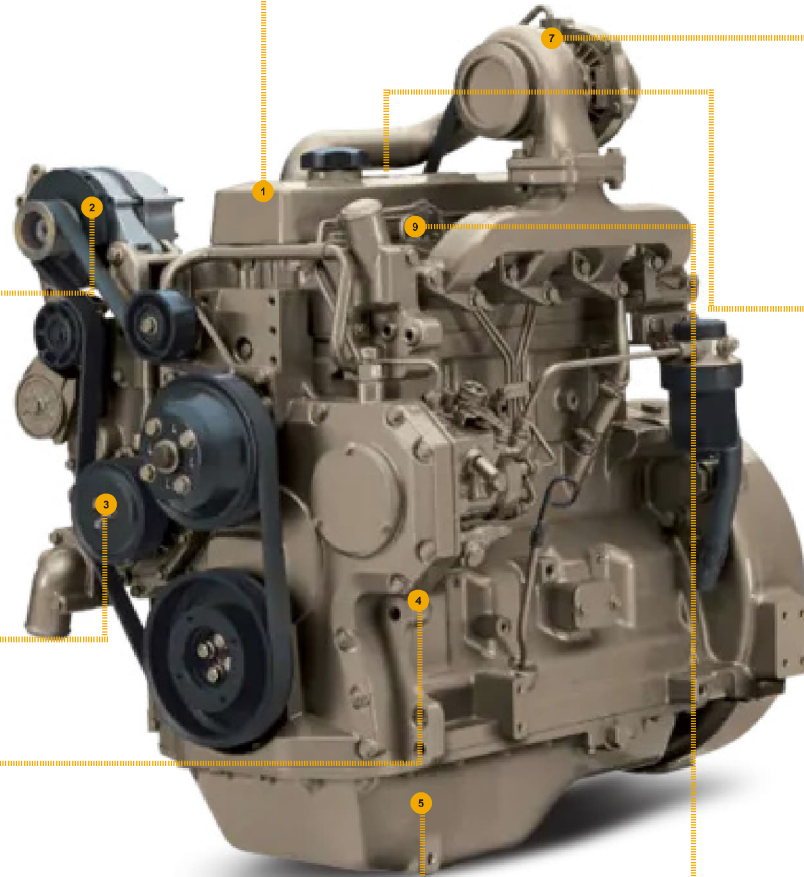

CONNECTING ROD

[SE501094](#) (REMAN FOR [RE500608](#))

OIL PUMP

[SE501814](#) (REMAN FOR [DZ100057](#)) (5001)

TURBOCHARGER

[SE500628](#) (REMAN FOR [RE60069](#)) (6519) (6503) (6501) (6520) (6509)
[SE501666](#) (REMAN FOR [RE505047](#)) (65BL)
[SE501671](#) (REMAN FOR [RE508968](#)) (65CX) (65CY) (65UX) (65CZ) (65CW)
[SE502378](#) (REMAN FOR [RE508973](#)) (65CS) (65CT) (65CR)

STARTER

[SE501400](#) (REMAN FOR [RE52119](#) OR [RE62916](#) OR [TY24305](#)) (12V) (3008)
[SE501401](#) (REMAN FOR [RE540301](#)) (12V, 2.5KW) (3005)
[SE501402](#) (REMAN FOR [RE68470](#) OR [RE540300](#) OR [TY24438](#)) (12V) (3007)
[SE501403](#) (REMAN FOR [RE70957](#) OR [TY24439](#)) (12V) (3006)
[SE501405](#) (REMAN FOR [RE70474](#) OR [RE70960](#) OR [TY24441](#)) (12V) (3010)
[SE501406](#) (REMAN FOR [RE501150](#) OR [TY24443](#)) (24V) (3080, 3041, 3061)
[SE501407](#) (REMAN FOR [RE70961](#)) (24V) (3001, 3061)
[SE501420](#) (REMAN FOR [RE65176](#) OR [TY25966](#) OR [TY6781](#)) (12V) (3006)
[SE501426](#) (REMAN FOR [RE540302](#)) (12V, 2.5KW) (3012)
[SE501850](#) (REMAN FOR [RE507639](#)) (12V) (3073)
[SE501851](#) (REMAN FOR [DZ110081](#) OR [RE507670](#)) (12V) (3075)
[SE501852](#) (REMAN FOR [RE505746](#) OR [RE516157](#)) (12V, 2.8KW) (3082)
[SE501869](#) (REMAN FOR [RE519568](#)) (12V, 3.2KW) (3085)
[SE502286](#) (REMAN FOR [DZ110082](#)) (24V) (3092)
[SE502631](#) (REMAN FOR [RE523501](#)) (12V, 4.2KW) (3088)
[SE502632](#) (REMAN FOR [RE523502](#)) (12V) (3084, 3052, 3088)
[SE502634](#) (REMAN FOR [RE65189](#)) (12V) (3011)

INJECTION NOZZLE

[SE501101](#) (REMAN FOR [RE48786](#)) (16GR) (16LW) (160B) (160C) (16QZ) (16ME) (1611) (16RA) (1610)

JOHN DEERE
Genuine Parts and Service