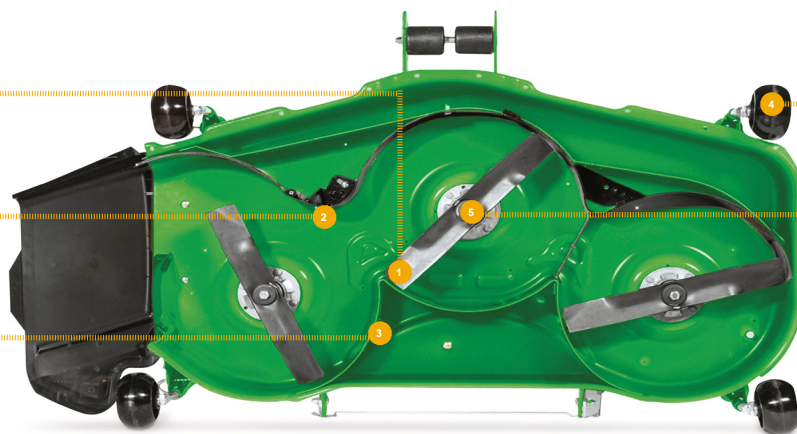

REPLACEMENT PARTS GUIDE

X734 WITH 54 INCH DECK

MOWER BLADES

[M164016](#) (STANDARD EDGE DECK 54")

[M135334](#) (MULCH EDGE DECK 54")

MULCH BLADE KIT

[BM23977](#) (S/N -030000)

[BM26300](#) (S/N 030000-)

MOWER BELT

[M165156](#)

GAGE WHEEL

[TCU18744](#) GAGE WHEEL (S/N -050000)

[AM148120](#) GAGE WHEEL KIT (S.N 050001-)

FRONT ROLLER

[M113955](#)

DECK LEVELING TOOL

[AM136872](#)