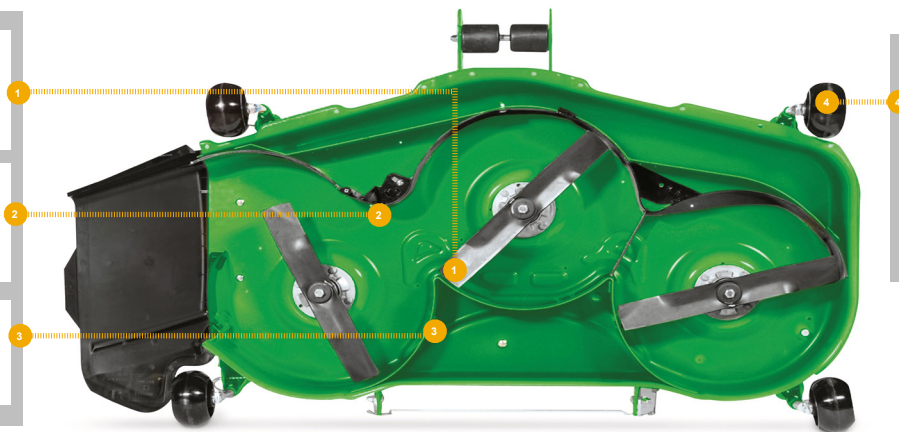

REPLACEMENT PARTS GUIDE

X734 WITH 60 INCH DECK

MOWER BLADES

[M163983](#) (STANDARD EDGE DECK 60")

[M168223](#) (MULCH EDGE DECK 60")

MULCH BLADE KIT

[BM23978](#) (S/N -030000)

[BM25258](#) (S/N 030000-)

MOWER BELT

[M163993](#) (S/N 04000- 070000)

[M178695](#) (S/N 070001-)

GAGE WHEEL

[TCU18744](#) (S/N -050000)

[AM148120](#) (S.N 050001-)

DECK LEVELING TOOL

[AM136872](#)