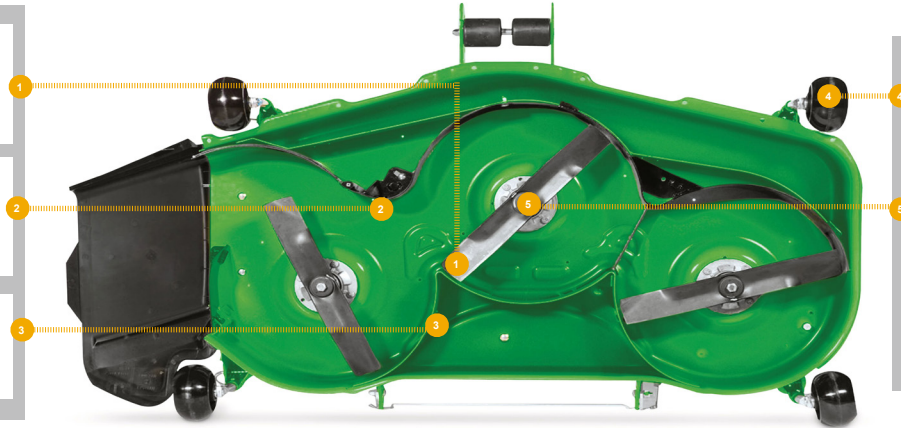

REPLACEMENT PARTS GUIDE

X734 WITH 48 INCH DECK

MOWER BLADE

[M145476](#) (STANDARD EDGE DECK 48")

[M127673](#) (MULCH EDGE DECK 48")

MULCH BLADE KIT

[BM20007](#) (S/N -040000)

[BUC10705](#) (S/N 040000-)

MOWER BELT

[M163989](#) (S/N -040000)

[M172662](#) (S/N 040000-)

GAGE WHEEL

[AM148120](#)

FRONT ROLLER

[M113955](#)

MOWER DECK LEVELLING GAUGE

[AM136872](#)