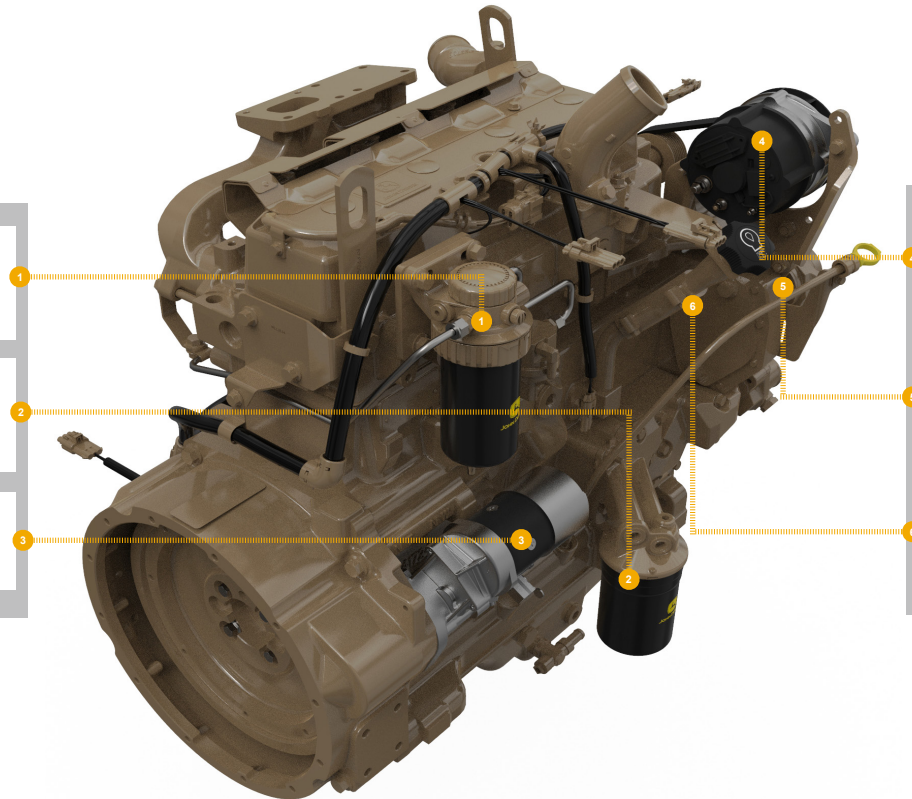

### FUEL FILTER

[RE522878](#) (35ED)

500 hrs of operation or every 12 months.

### STARTER

[RE540300](#) (12V, 7KW) (3007)

### ALTERNATOR

[RE533654](#) (12V, 120A) (31BB)

[AH165975](#) (12V, 120A) (3141)

### CRANKSHAFT PULLEY

[R505567](#) (OD = 173 mm) (1328)