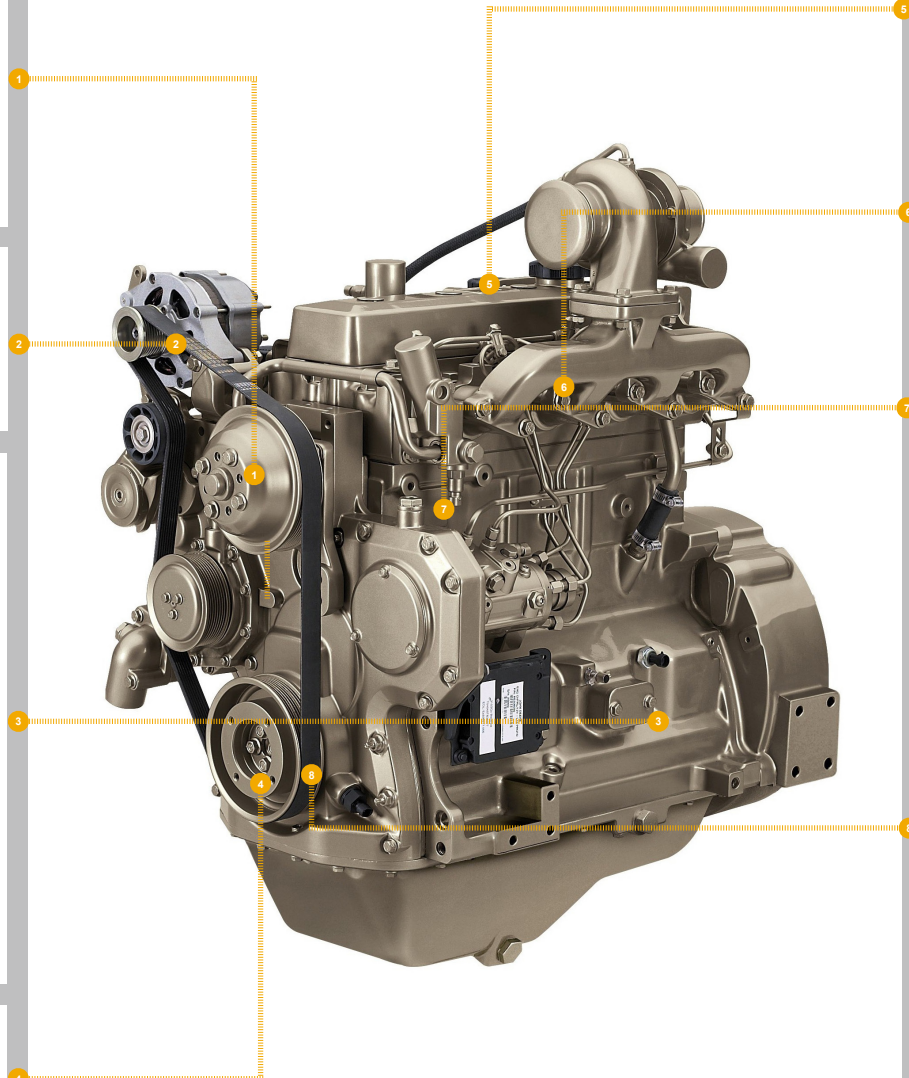

REPLACEMENT PART GUIDE

PowerTech M 4.5L OEM 4045TF280 Engine (4045 Tier 3)

FAN PULLEY

[R128658](#) (OD = 140 mm) (8604, 8607, 8610, 8648, 8629, 8601)

[R128660](#) (OD = 168 mm) (8605, 8611, 8602, 8608, 8628, 8632)

[RE533516](#) (12V, 75A) (3109, 3122, 3115)

[RE537146](#) (24V, 50A) (3104)

STARTER

[RE506105](#) (12 V) (3056)

[RE70960](#) (12 V) (3010)

[RE70961](#) (24 V) (3001)

[RE70957](#) (12 V, DENSO) (3006)

[RE540301](#) (12 V, 2.5 KW) (3005)

[T428822](#) (LGTH = 1615 mm) (2431)

[T428823](#) (LGTH = 1635 mm) (2430)

[T428818](#) (LGTH = 1590 mm) (24CQ)

[DZ119003](#) (LGTH = 2165 mm) (24HN)

[R525434](#) (LGTH = 2180 mm) (24HP)

[R525435](#) (LGTH = 2190 mm) (24HQ)

[DZ119061](#) (LGTH = 1540 mm) (2414)

JOHN DEERE
Genuine Parts and Service

REMAN PARTS GUIDE

PowerTech M 4.5L OEM 4045TF280 Engine (4045 Tier 3)

FUEL INJECTION PUMP

[SE501980](#) (REMAN FOR [RE531803](#))
(16E9, 16T6)