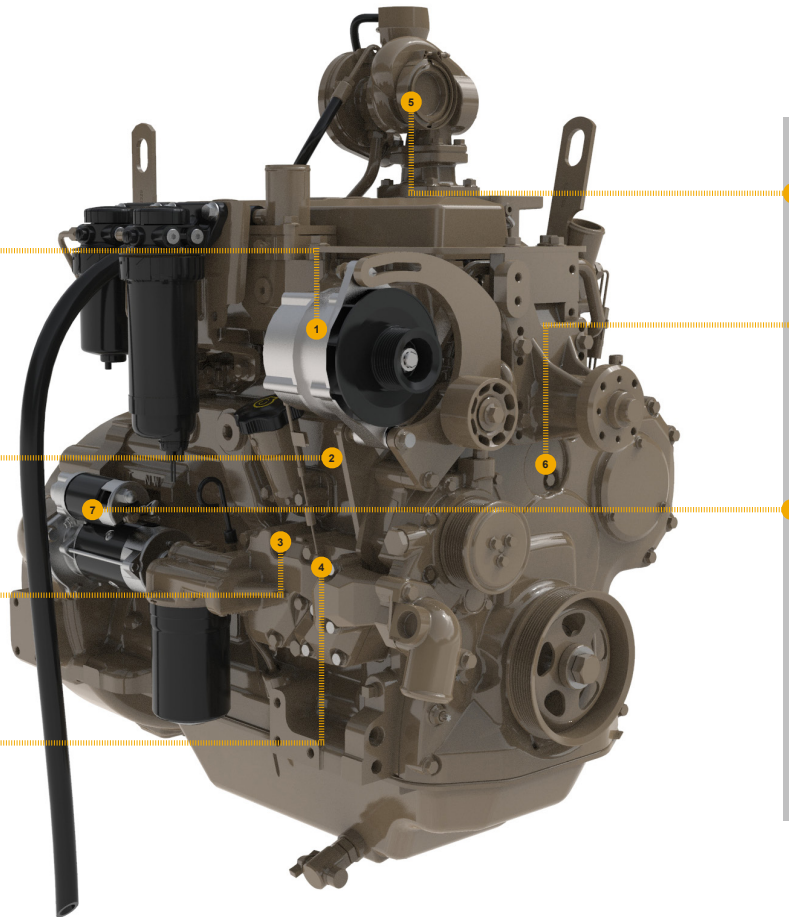

### ALTERNATOR

- [RE537146](#) (28 V, 50 A; ISKRA) (3142)
- [DZ114957](#) (24 V, 45 A; BOSCH) (3142)
- [RE533516](#) (12 V; 75 A) (3138)
- [DZ114956](#) (12 V; 65 A) (3138)

### ALTERNATOR

[SE502626](#) (REMAN FOR [RE533516](#))  
(12 V; 75 A) (3138)

[SE501341](#) (REMAN FOR [AT161324](#))  
(3142)

[SE501387](#) (REMAN FOR [AT173624](#))  
(12 V; 65 A) (3138)

### CYLINDER HEAD

[SE501806](#) (REMAN FOR [RE531088](#))  
(5127)

[SE501401](#) (REMAN FOR [RE59588](#)) (3005)

[SE501407](#) (REMAN FOR [RE70961](#) (24 V)  
(3001)

**JOHN DEERE**

Genuine Parts and Service