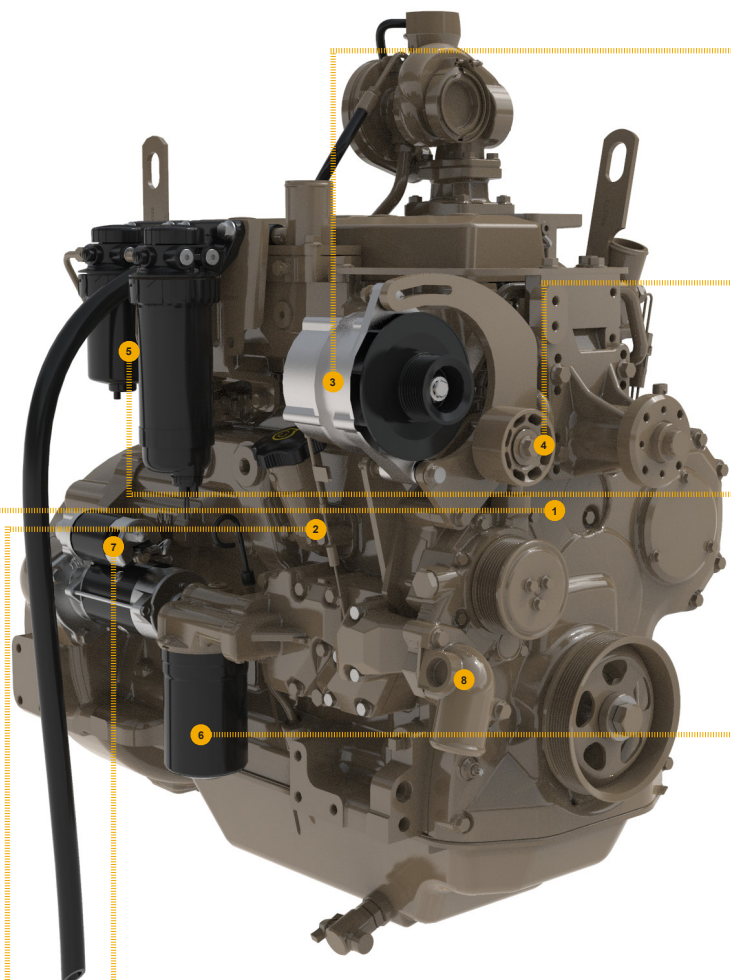

## 4045HFG81 Power Unit 4.5L Gen Set (Stage III A Engine)

### FAN BELT

- [DZ117268](#) (LGTH = 1530 MM) (2406) (24GP)
- [T428825](#) (LGTH = 1650 MM) (2480)
- [R500277](#) (LGTH = 1500 MM) (24HM)
- [DZ118763](#) (LGTH = 1490 MM) (240A)
- [DZ119515](#) (LGTH = 1585 MM) (240E)
- [T428820](#) (LGTH = 1580 MM) (2421)
- [DZ119060](#) (LGTH = 1555 MM) (2404) (2422) (24AW)
- [DZ119477](#) (LGTH = 1565 MM) (2423)
- [DZ115455](#) (LGTH = 1550 MM) (2407)
- [DZ114929](#) (LGTH = 1655 MM) (240K)
- [DZ119520](#) (LGTH = 1605 MM) (2417)
- [DZ119062](#) (LGTH = 1550 MM) (240R) (240C)
- [DZ119059](#) (LGTH = 1515 MM) (240B)
- [T428823](#) (LGTH = 1635 MM) (2430)
- [DZ119478](#) (LGTH = 1570 MM) (2420) (2458)
- [R503814](#) (LGTH = 1475 MM) (24AX)
- [DZ119715](#) (LGTH = 1625 MM) (24DR) (2429)
- [DZ113132](#) (LGTH = 1545 MM) (24GZ)
- [DZ119061](#) (LGTH = 1540 MM) (2414)
- [DZ118768](#) (LGTH = 1535 MM) (24GR)
- [T428822](#) (LGTH = 1615 MM) (2431) (24MD)
- [DZ119516](#) (LGTH = 1558 MM) (24LY)
- [T428863](#) (LGTH = 1620 MM) (24LZ)
- [DZ118764](#) (LGTH = 1525 MM) (24ME)
- [DZ119063](#) (LGTH = 1563 MM) (24VM)

### SHORT BLOCK ASSEMBLY

- [DZ117067](#) (9901)
- 500 Hours of Operation or Every 12 Months.

### ALTERNATOR

- [RE537146](#) (28 V, 50 A; ISKRA) (3142)
- [DZ114957](#) (24 V, 45 A; BOSCH) (3142)
- [RE533516](#) (12 V; 75 A) (3138)
- [DZ114956](#) (12 V; 65 A) (3138)